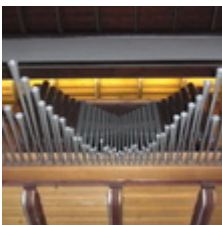

Disposition:

Manual I:
Weitgedeckt 8'
Spillflöte 8'
Prinzipal 4'
Rohrflöte 4'
Engprinzipal 2'
Kornett 3-5fach
Mixtur 4fach 1 1/3'
Manual II:
Holzgedackt 8'
Nachthorn 4'
Prinzipal 2'
Septsesquialter 3fach
Zimbel 3fach
Krummhorn 8' (=Schalmey – horizontal)
Tremulant
Pedal:
Subbaß 16'
Prinzipalbaß 8'
Baßflöte 4'
Pedalkornett 4fach

Anmerkungen:

Die Abmessungen bei den Daten beziehen sich auf das Hauptgehäuse.

Rückpositivgehäuse:

Höhe: 1,31 m, Breite: 2,63 m, Tiefe: 1,24 m

Spieltisch mit Pedal und Bank:

Höhe: 1,13 m, Breite: 1,44 m, Tiefe: 1,37 m