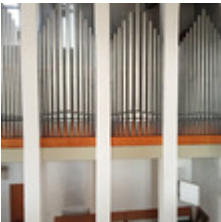

Disposition:

Manual I:
Principal 8´
Salicional 8´
Kleingedackt 4´
Oktävlein 2´
Mixtur 4f 1 1/3´
Manual II:
Singend Gedackt 8´
Principal 4´
Blockflöte 2´
Sesquialtera 2f 2 2/3´
Pedal:
Untersatz 16´
Gedacktbass 8´ (Ext)
Rohrpfeife 4´ (Ext)