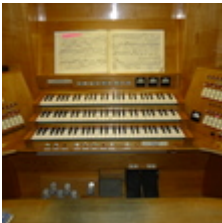

Pfeifenorgel Angebot - Weigle 33/III+P

Stand: Freitag, 31. Januar 2025, 06:34 Uhr. Alle Änderungen vorbehalten.

Die jeweils aktuelle Version dieses unverbindlichen Angebots finden Sie unter:
<http://www.gebrauchtorgel.eu/de/pfeifenorgeln/Weigle-33-III-P>