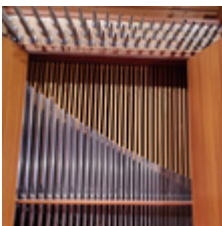

Disposition:

Manual I:
Rohrflöte 8'
Blockflöte 4'
Principal 2'
Sesquialtera 2fach 2 2/3' 1 3/5'
Tremolo

Manual II:
Gedackt 8'
Hohlflöte 4'
Mixture 3-4fach 1 1/3'
Holzregal 16'
Tremolo

Manual III:
Regal 8'
Gedackt 4'
Zimbel 3fach 1/3'