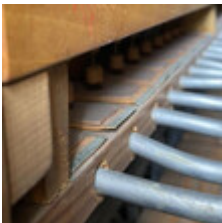

Pedal:
Subbass 16'
- Sing. Gedeckt 8' Transmission
- Principal 4' Transmission