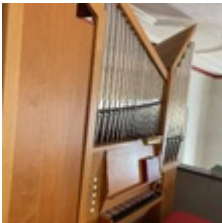

Pfeifenorgel Angebot - Schmitt 7/II+P

Stand: Dienstag, 16. April 2024, 06:30 Uhr. Alle Änderungen vorbehalten.

Die jeweils aktuelle Version dieses unverbindlichen Angebots finden Sie unter:
<http://gebrauchtorgel.eu/de/pfeifenorgeln/Schmitt-7-I-P>