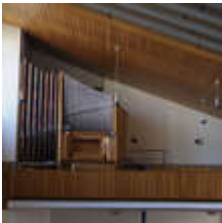

Pfeifenorgel Angebot - Rensch 18/II+P

Stand: Samstag, 27. Juli 2024, 14:20 Uhr. Alle Änderungen vorbehalten.

Die jeweils aktuelle Version dieses unverbindlichen Angebots finden Sie unter:
<http://www.gebrauchtorgel.eu/de/pfeifenorgeln/Rensch-18-II-P>