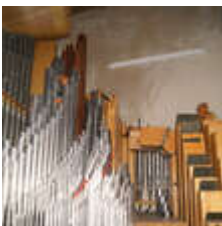

Pedal:
Subbass 16'
Offenbass 8'
Choralbass 4'
Trompete 8'

Spielhilfen:

Normalkoppeln - Schwelltritt

Anmerkungen:

Mechanische Schleiflade
Orgel/ Schwellwerk steht in einer Mauernische
Orgel und Schwellwerk haben kein Gehäuse
Orgel hat kein Dach
3 chromatische Windladen
Spieltisch angeschoben
Nicht höhenverstellbare Orgelbank