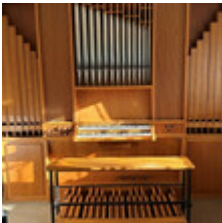

Pfeifenorgel Angebot - Mayer 7/II+P

Stand: Donnerstag, 23. Januar 2025, 03:05 Uhr. Alle Änderungen vorbehalten.

Die jeweils aktuelle Version dieses unverbindlichen Angebots finden Sie unter:
<http://www.gebrauchtorgel.eu/de/pfeifenorgeln/Mayer-7-II-P>

Allgemeine Daten:

Baujahr:	1972
Anzahl Manuale:	2
Tastenumfang:	C-g^{'''}
Pedal:	C-f[']
Spieltraktur:	mechanisch
Registertraktur:	mechanisch
Register:	7
Prinzipal-Basis:	2
Höhe:	230 cm
Breite:	264 cm
Tiefe:	141 cm