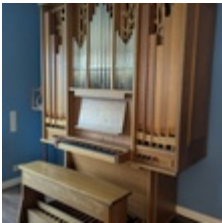

Disposition:

Gedackt 8'
Rohrflöte 4'
Oktave 2'
Quinte 1 1/3'

Anmerkungen:

geteilte Schleifen
Pedal ist angehängt

Hinweis: Alle Angebote sind freibleibend und unverbindlich. Der Zwischenverkauf ist jeweils vorbehalten.