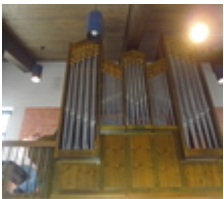

Pedal:
Subbass 16'
Offenbass 8'