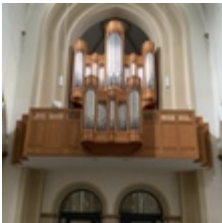

Allgemeine Daten:

Baujahr:	2000
Anzahl Manuale:	2
Tastenumfang:	C-g^{'''}
Pedal:	C-f[']
Spieltraktur:	mechanisch
Registertraktur:	mechanisch
Register:	30
Prinzipal-Basis:	8
Höhe:	670 cm
Breite:	388 cm
Tiefe:	758 cm