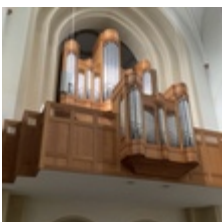

Bourdon 8'
Flute 4'
Bombarde 16'
Trompette 8'

Spielhilfen:

Schiebekoppel, I/P, II/P

Anmerkungen:

Die Führer Orgel wurde im Jahre 2000 im Stil des klassisch-französischen Barock erbaut. Das Instrument ist jedoch keine reine Kopie einer vorhandenen Orgel, sondern wurde in Anlehnung an diese Stilrichtung konzipiert.

Der Registerbestand der klassisch französischen Orgel ist vollständig vorhanden, erweitert um einige Merkmale des Orgelbaus um Callinet, Sthier und Mockers.

Die Orgel ist in sehr hochwertiger Bauweise mit ausgeglichener Intonation und sensiblen, rein mechanischen Trakturen erbaut.