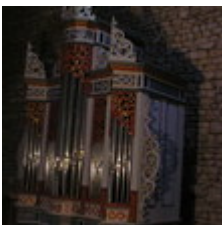

Manual I:
Principal 8'
Oktave 4'
Quinte 2 2/3'

Manual II:
Gedackt 8'
Oktave 4'
Oktave 2'
Quinte 1 1/3'
Regal 8'

Anmerkungen:

Kurze Oktave nach Vorbild Arp Schnittgers.
Die Bemalung und die Traktur sind von 2018. Alle Leder- und Schleifendichtungen sind von 2018.
Zinnpfeifen aus der Werkstatt Hermann Klein in Woerth (Elsaß).
Regalpfeifen von Ott 1960.
Die Orgel ist wie neu.