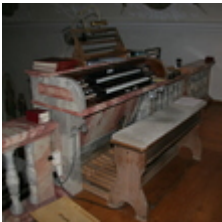

Manual II:
Geigenprincipal 8'
Salizional 8'
Quintatön 8'
Flauto traverse 4'