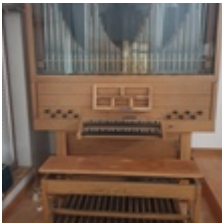

Pfeifenorgel Angebot - Oberlinger 11/II+P

Stand: Donnerstag, 3. April 2025, 03:15 Uhr. Alle Änderungen vorbehalten.

Die jeweils aktuelle Version dieses unverbindlichen Angebots finden Sie unter:
<http://www.gebrauchtorgel.eu/de/pfeifenorgeln/(5)Oberlinger-11-II-P>

Allgemeine Daten:

Baujahr:	1982
Anzahl Manuale:	2
Tastenumfang:	C-g^{'''}
Pedal:	C-f[']
Spieltraktur:	mechanisch
Registertraktur:	mechanisch
Register:	11
Prinzipal-Basis:	2
Höhe:	242 cm
Breite:	190 cm
Tiefe:	190 cm