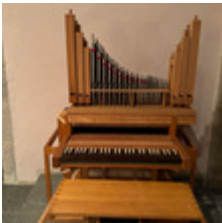

### Allgemeine Daten:

Anzahl Manuale:	1
Tastenumfang:	C-g <sup>'''</sup>
Spieltraktur:	mechanisch
Registertraktur:	mechanisch
Register:	1
Höhe:	90 cm
Breite:	120 cm
Tiefe:	90 cm