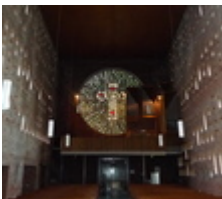

Disposition:

Manual I:
Prinzipal 8`
Lieblich Gedackt 8`
Oktave 4`
Quinte 2 2/3`
Gemshorn 2`
Mixture 4-6fach
Oboe 8`

Manual II:
Rohrgedackt 8`
Prinzipal 4`
Blockflöte 4`
Oktave 2`
Terz 1 3/5`
Siffelöte 1 1/3`
Scharff 4fach
Musette 8`
Tremulant