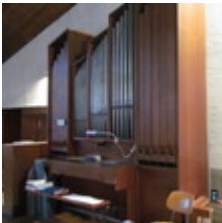

Pfeifenorgel Angebot - Späth 6/II+P

Stand: Donnerstag, 3. April 2025, 03:15 Uhr. Alle Änderungen vorbehalten.

Die jeweils aktuelle Version dieses unverbindlichen Angebots finden Sie unter:
<http://www.gebrauchtorgel.eu/de/pfeifenorgeln/(2)Spaeth-6-II-P>