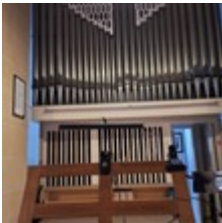

### Disposition:

Manual I:
Principal 8'
Spitzgedackt 8'
Metallflöte 4'
Principal 2'
Sesquialter 2fach
Mixtur 4fach
Manual II:
Lieblich Gedackt 8'
Principal 4'
Rohrflöte 4'
Nachthorn 2'
Spitzquinte 1 1/3
Schalmei-Trompete 8'
Tremolo
Pedal:
Subbass 16'
Oktavbass 8'
Gedacktbass 8'
Choralbass 4'
Fagott 16'