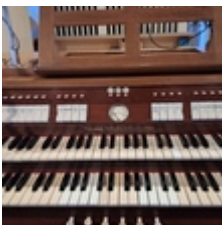

### Allgemeine Daten:

Baujahr:	1956
Anzahl Manuale:	2
Tastenumfang:	C-g <sup>'''</sup>
Pedal:	C-f
Spieltraktur:	elektrisch-pneumatisch
Registertraktur:	elektrisch
Register:	17
Prinzipal-Basis:	8
Höhe:	560 cm
Breite:	260 cm
Tiefe:	345 cm

### Disposition:

Manual I:
Principal 8'
Spitzgedackt 8'
Metallflöte 4'
Principal 2'
Sesquialter 2fach
Mixtur 4fach
Manual II:
Lieblich Gedackt 8'
Principal 4'
Rohrflöte 4'
Nachthorn 2'
Spitzquinte 1 1/3
Schalmei-Trompete 8'
Tremolo
Pedal:
Subbass 16'
Oktavbass 8'
Gedacktbass 8'
Choralbass 4'
Fagott 16'