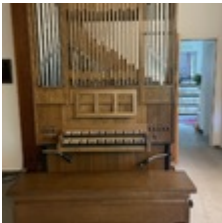

Pfeifenorgel Angebot - Hofbauer 9/II+P

Stand: Samstag, 27. Juli 2024, 15:08 Uhr. Alle Änderungen vorbehalten.

Die jeweils aktuelle Version dieses unverbindlichen Angebots finden Sie unter:
<http://www.gebrauchtorgel.eu/de/pfeifenorgeln/(2)Hofbauer-9-II-P>

Allgemeine Daten:

Baujahr:	1989
Anzahl Manuale:	2
Tastenumfang:	C-g^{'''}
Pedal:	C-f[']
Spieltraktur:	mechanisch
Registertraktur:	mechanisch
Register:	9
Prinzipal-Basis:	2
Höhe:	253 cm
Tiefe:	190 cm